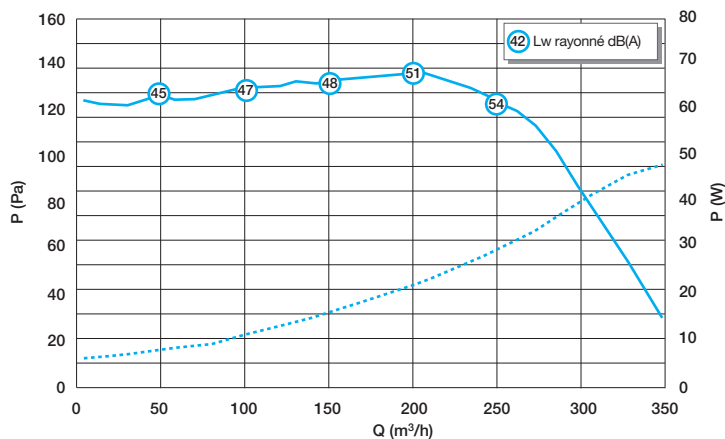

Courbes

Courbe aéraulique et acoustique EasyHOME Hygro MW'