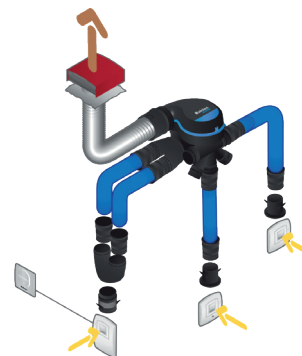

### Kit EasyHOME HYGRO Premium MW' avec Bouches BAHIA® CURVE ELEC

Données réglementaires

Références	Classe énergétique – climat moyen
11033034	B

Installation avec conduits souples Algaïne isolée

Installation avec conduits semi-rigides OPTIFLEX® isolés