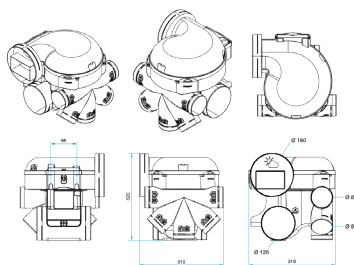

## Données dimensionnelles

Références	H (mm)	L (mm)	P (mm)	Ø rejet (mm)	Poids (kg)
11033034	320	310	318	160	2,7

Encombrement en mm