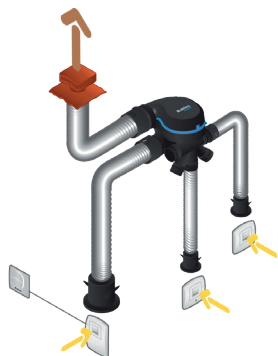

### Kit EasyHOME HYGRO Premium MW' avec Bouches BAHIA® CURVE ELEC

Données réglementaires

Références	Classe énergétique – climat moyen
11033034	B

Installation avec conduits souples Algaïne isolée

Installation avec conduits semi-rigides OPTIFLEX® isolés