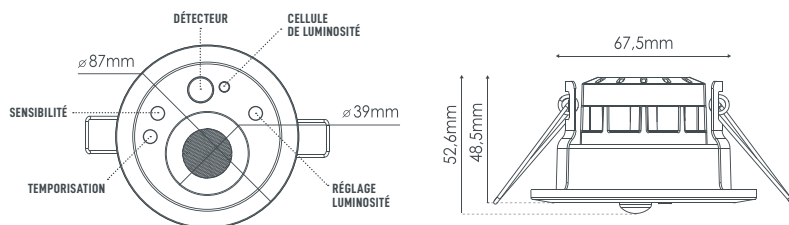

SOLUM

Light is coming

DRACO

Encastré de plafond avec détecteur de mouvements intégré

Spot de plafond IP65 RT 2012 / RE 2020
Collerette interchangeable

CARACTÉRISTIQUES

- > Garantie 5 ans
- > Détecteur de mouvement autonome infrarouge intégré
- > Connecteur automatique repiquable
- > Réglage de temporisation de 5 secondes à 12 minutes
- > Étanche à l'air
- > Réglage de luminosité de 10 à 4000 lux
- > RT 2012 / RE 2020
- > Réglage de sensibilité de 0 à 6 mètres
- > Compatible isolant déroulé et soufflé
- > Colletette blanche incluse
- > Sélecteur face avant
- 2 températures : 3000K / 4000K

DONNÉES TECHNIQUES

Normes	RT 2012 / RE 2020 / CE / EN 60598
Matériaux	Aluminium / Plastique
Durée de vie	50 000 heures - L70B10
Dimmable	Non
Température de fonctionnement	-15° à +40° celsius
Nombre de cycles	100.000
IP	65 (sur face avant quand installé au plafond)
Classe électrique	3

DONNÉES PHOTOMÉTRIQUES

Référence	Angle	T° Couleur	IRC	Lm	W	Step Macadam
S0130790D	60°	CCT 3000K / 4000K	>80Ra	655-710	7	< 4

DIMENSIONS

Diamètre d'encastrement de 67mm

- > Hauteur d'installation recommandée à 2,5 mètres
- > Détection à 360° avec diamètre de 6 mètres à 18°C
- > L'installation du produit doit être réalisée loin de toute source de chaleur pouvant entraîner des allumages intempestifs