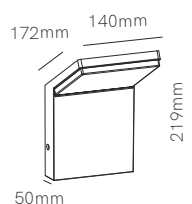

## Technical Information

Version	Neo XL
Power	18W
Installation	Surface
Color Temperature	3.000K / 4.000K
Lumens	1.640 lm / 1.650 lm
Material	Aluminium
Finishes	White / Black
Code	3890 <input type="checkbox"/> 3.000K 3891 <input type="checkbox"/> 4.000K 3892 <input checked="" type="checkbox"/> 3.000K 3893 <input checked="" type="checkbox"/> 4.000K