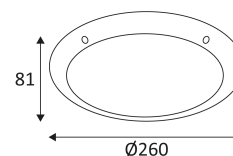

MINI TIMY E27

- Applique murale ou plafonnier.
- Avec clé et vis anti-vandale.

Ce produit contient 1 source(s) lumineuse(s) d'efficacité énergétique N/A.

CODE	COULEUR	MATIÈRE	SOCKET	AC	Watt Max	LAMPE
OU44520	MÉTAL	POLYCARBONATE	E27	AC 230V	23W	CLA
OU44530	NOIR	POLYCARBONATE	E27	AC 230V	23W	CLA
OU44531	BLANC	POLYCARBONATE	E27	AC 230V	23W	CLA

MÉTAL

NOIR

BLANC

Montage sur un mur ou un plafond.

Usage extérieur.

Étanchéité aux poussières. Étanchéité aux jets d'eau puissants.

Résistance : 20 Joule.

Produit dont les parties accessibles sont séparées des parties actives par double isolation ou isolation renforcée.